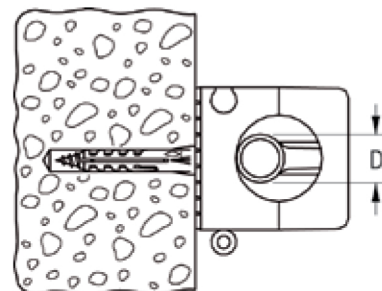

ТЕХНИЧЕСКИЕ ДАННЫЕ

Хомут **SCH**, цвет: прозрачный нейлон

Хомут **SCH**, цвет: серый RAL 7035

Тип	Артикул		Диапазон фиксации D [мм]	Размеры изоляционных труб	Кол-во в упаковке [шт]			
	Прозрачный нейлон	Серый RAL 7035						
SCH 812	060012	068012	8 - 12	6 x 1 - 8 x 1	100			
SCH 1216	060016	068016	12 - 16	10 x 1 - 12 x 1	50			
SCH 1619	069019	068019	16 - 19	—	50			
SCH 1623	060023	068023	16 - 23	15 x 1 - 18 x 1	50			
SCH 2332	060032	068032	23 - 32	22 x 1 - 22 x 1,5	25			
SCH 3242	060042	—	32 - 42	22 x 1 - 22 x 1,5	25			