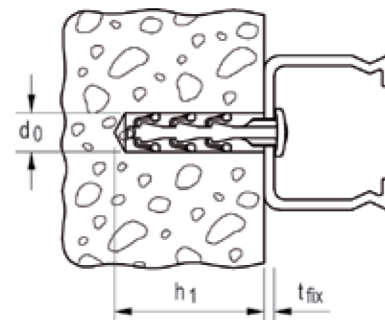

## ТЕХНИЧЕСКИЕ ДАННЫЕ

Крепление клипсы fischer ClipFix plus  
вставным дюбелем **SF plus SD**

Тип	Артикул	Диаметр сверления отверстия $d_0$ [мм]	Мин. глубина сверления отверстия $h_1$ [мм]	Полезная длина $t_{fix}$ [мм]	Кол-во в упаковке [шт]			
SF plus SD 30	058178	6	35	4	200			
SF plus SD 40	058179	6	35	15	100			