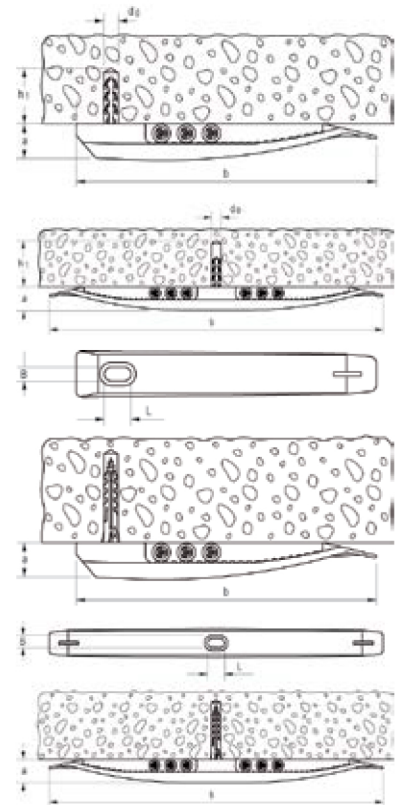

ТЕХНИЧЕСКИЕ ДАННЫЕ

Прижимная скоба с дюбелем SF plus **KB 8**

Прижимная скоба с дюбелем SF plus **KB 16**

Прижимная скоба **KB 8**

Прижимная скоба **KB 16**

Тип	Артикул	Диаметр сверления отверстия d_0 [мм]	Мин. глубина сверления отверстия h_1 [мм]	Размеры $a \times b$ [мм]	Размеры выступа $B \times L$ [мм]	Макс. количество кабелей	Кол-во в упаковке [шт]
SF plus KB 8	048171	6	35	—	—	8 ducts NYM 3 x 1,5	50
SF plus KB 16	048172	6	35	—	—	16 ducts NYM 3 x 1,5	25
KB 8	058135	—	—	15 x 133	6 x 10	8 ducts NYM 3 x 1,5	50
KB 16	058136	—	—	15 x 230	6 x 10	16 ducts NYM 3 x 1,5	50