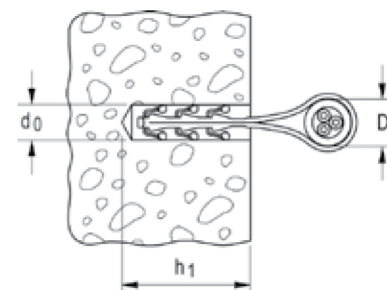

ТЕХНИЧЕСКИЕ ДАННЫЕ

Дюбель-хомут для кабеля **SF plus LS**

Скоба односторонняя **SF plus ES**

Скоба двухсторонняя **SF plus ZS**

Тип	Артикул	Диаметр сверления отверстия d_0 [мм]	Мин. глубина сверления отверстия h_1 [мм]	Диапазон фиксации D [мм]	Кол-во в упаковке [шт]			
SF plus LS 3/13	058155	6	35	3 - 13	100			
SF plus LS 8/28	058156	6	50	8 - 28	100			
SF plus LS 20/40	058157	6	50	20 - 40	100			
SF plus ES 10	048151	6	40	3 - 12	100			
SF plus ES 18	048152	6	40	10 - 25	100			
SF plus ES 28	058183	6	40	15 - 31	100			
SF plus ZS 10	058184	6	35	3 - 12	100			
SF plus ZS 18	048161	6	40	10 - 25	100			
SF plus ZS 28	048162	6	40	15 - 31	75			