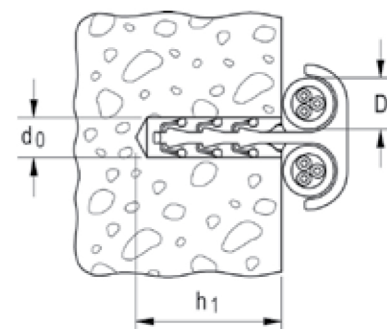

ТЕХНИЧЕСКИЕ ДАННЫЕ

Дюбель-хомут для кабеля **SF plus LS**

Скоба односторонняя **SF plus ES**

Скоба двухсторонняя **SF plus ZS**

Тип	Артикул	Диаметр сверления отверстия d_0 [мм]	Мин. глубина сверления отверстия h_1 [мм]	Диапазон фиксации D [мм]	Кол-во в упаковке [шт]			
SF plus LS 3/13	058155	6	35	3 - 13	100			
SF plus LS 8/28	058156	6	50	8 - 28	100			
SF plus LS 20/40	058157	6	50	20 - 40	100			
SF plus ES 10	048151	6	40	3 - 12	100			
SF plus ES 18	048152	6	40	10 - 25	100			
SF plus ES 28	058183	6	40	15 - 31	100			
SF plus ZS 10	058184	6	35	3 - 12	100			
SF plus ZS 18	048161	6	40	10 - 25	100			
SF plus ZS 28	048162	6	40	15 - 31	75			