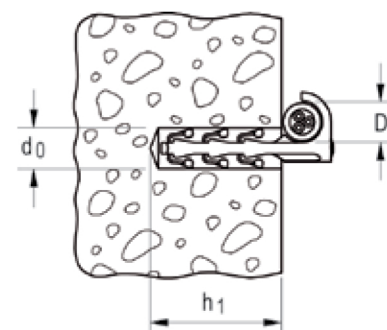

ТЕХНИЧЕСКИЕ ДАННЫЕ

Дюбель-хомут для кабеля **SF plus LS**

Скоба односторонняя **SF plus ES**

Скоба двухсторонняя **SF plus ZS**

Тип	Артикул	Диаметр сверления отверстия d_0 [мм]	Мин. глубина сверления отверстия h_1 [мм]	Диапазон фиксации D [мм]	Кол-во в упаковке [шт]			
SF plus LS 3/13	058155	6	35	3 - 13	100			
SF plus LS 8/28	058156	6	50	8 - 28	100			
SF plus LS 20/40	058157	6	50	20 - 40	100			
SF plus ES 10	048151	6	40	3 - 12	100			
SF plus ES 18	048152	6	40	10 - 25	100			
SF plus ES 28	058183	6	40	15 - 31	100			
SF plus ZS 10	058184	6	35	3 - 12	100			
SF plus ZS 18	048161	6	40	10 - 25	100			
SF plus ZS 28	048162	6	40	15 - 31	75			